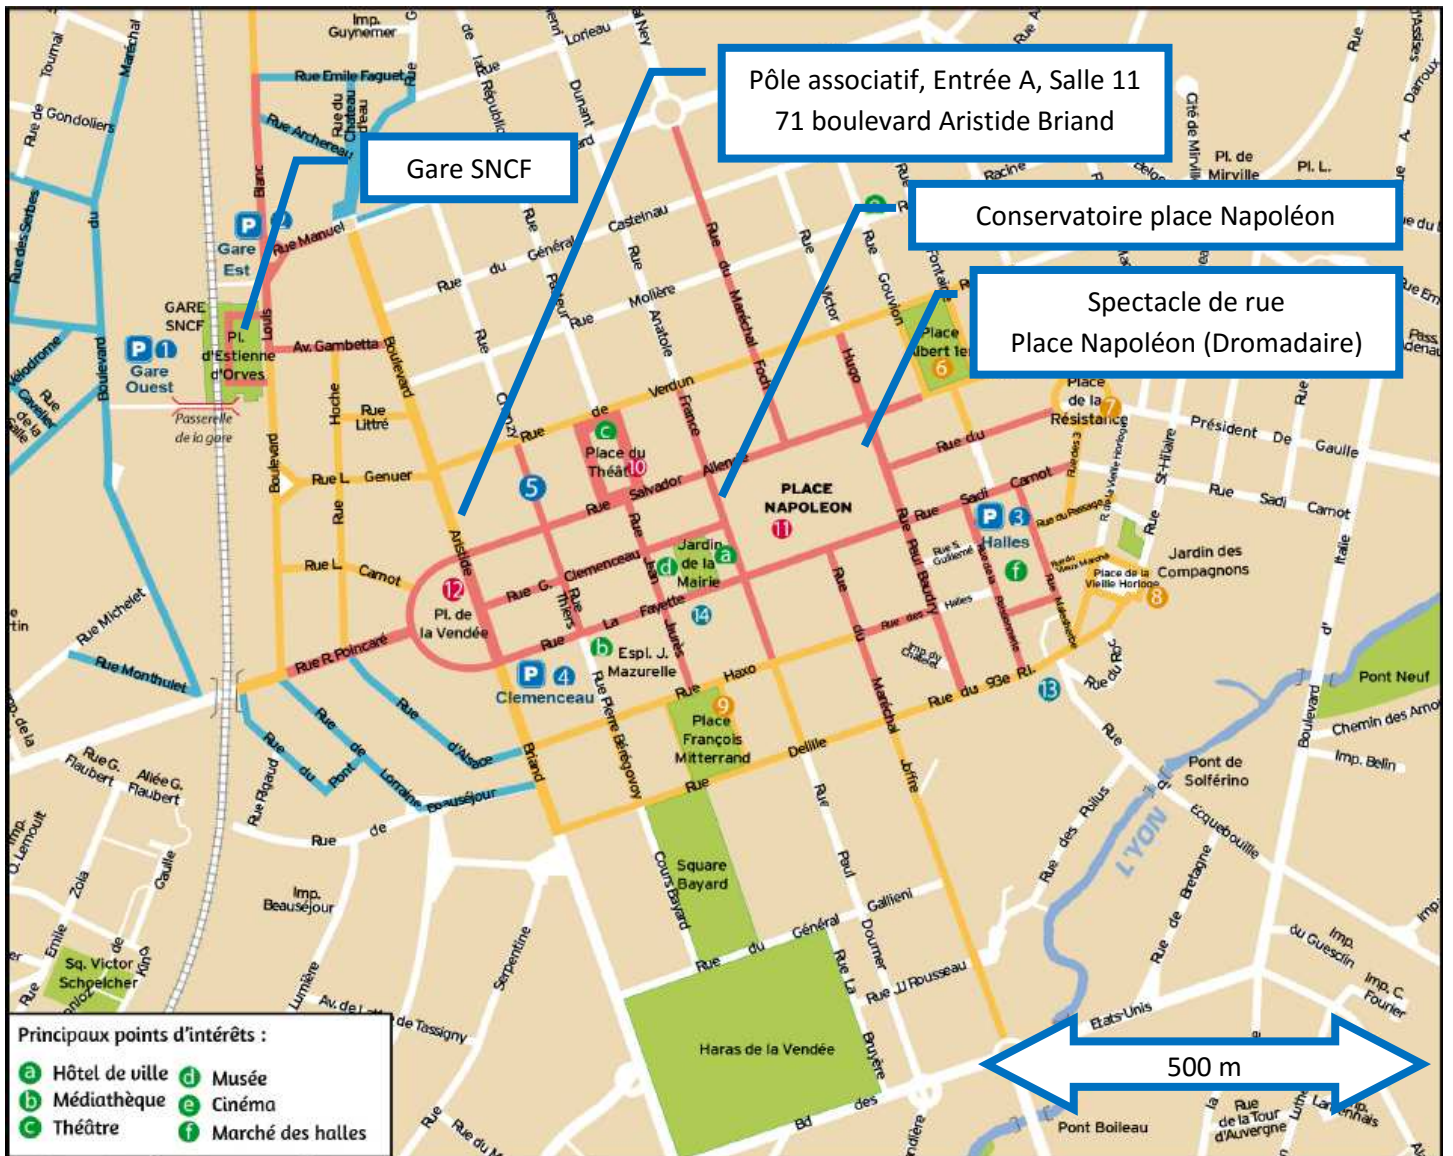

La Roche sur Yon

Samedi 24 septembre 2016

P PARKINGS COUVERTS ET PARCS CLOS (1^{ère} heure gratuite)

- 1 Parking de la gare Ouest bd Leclerc (112 places)
- 2 Parking de la gare Est bd Louis Blanc (58 places)
- 3 Parking couvert des halles (198 places)
- 4 Parking couvert Clemenceau (420 places)
- 5 Parking provisoire Chanzy (105 places)

STATIONNEMENTS EN ZONE ROUGE (durée max 2 h - 1^{ère} heure gratuite)

- Zone rouge (places et rues)**
- 10 Place du théâtre (116 places)
 - 11 Place Napoléon (50 places)
 - 12 Place de la Vendée (110 places)

STATIONNEMENTS EN ZONE ORANGE (durée max 4 h - 1^{ère} heure gratuite)

- Zone orange (places et rues)**
- 6 Place Albert 1er (90 places)
 - 7 Place de la Résistance (61 places)
 - 8 Place de la Vieille-Horloge (24 places)
 - 9 Place François-Mitterrand (80 places)

STATIONNEMENTS DÉJÀ GRATUITS

- Zone blanche (2845 places)**
- Zone bleue jusqu'à 4 h (543 places - avec disque)**
- 13 Parking cité Trauot (113 places - ouvert le samedi 8h -18h)
 - 14 Parking La Fayette (ouvert samedi et dimanche)